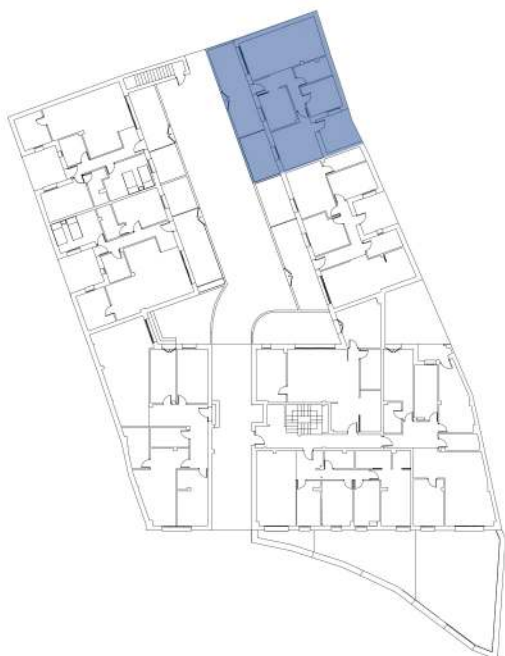

MATEO

PLANTA BAJA Vivienda 4

CARACTERÍSTICAS

1. Salón-comedor	23,21m ²
2. Cocina	8,23m ²
3. Distribuidor	6,64m ²
4. Dormitorio 1	13,30m ²
5. Dormitorio 2	8,01m ²
6. Baño	5,05m ²
7. Patio	9,14m ²
8. Jardín acceso-calle	28,39m ²

Superficie útil total	64,44m ²
Superficie construida	80,56m ²

106.000 € + IVA