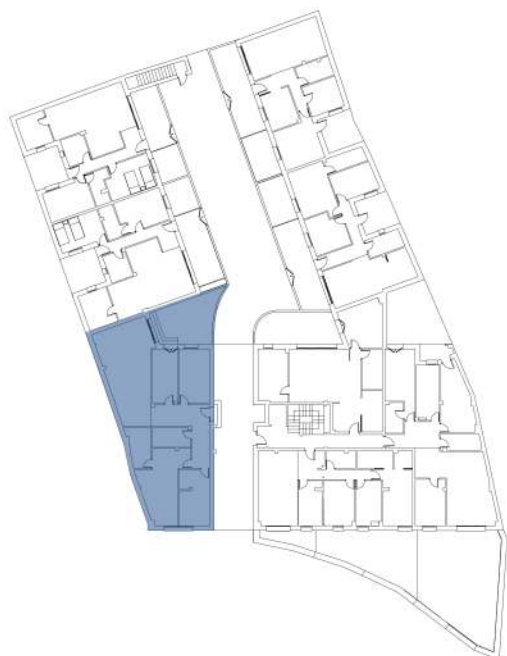

## PLANTA BAJA Vivienda 1

### CARACTERÍSTICAS

|                  |                     |
|------------------|---------------------|
| 1. Salón-comedor | 34,10m <sup>2</sup> |
| 2. Cocina        | 10,28m <sup>2</sup> |
| 3. Distribuidor  | 14,59m <sup>2</sup> |
| 4. Dormitorio 1  | 20,16m <sup>2</sup> |
| 5. Dormitorio 2  | 12,44m <sup>2</sup> |
| 6. Dormitorio 3  | 12,22m <sup>2</sup> |
| 7. Baño          | 6,58m <sup>2</sup>  |
| 8. Aseo          | 5,56m <sup>2</sup>  |
| 9. Patio         | 19,78m <sup>2</sup> |

Superficie útil total **115,93m<sup>2</sup>**  
Superficie construida **144,92m<sup>2</sup>**

**165.000 € + IVA**